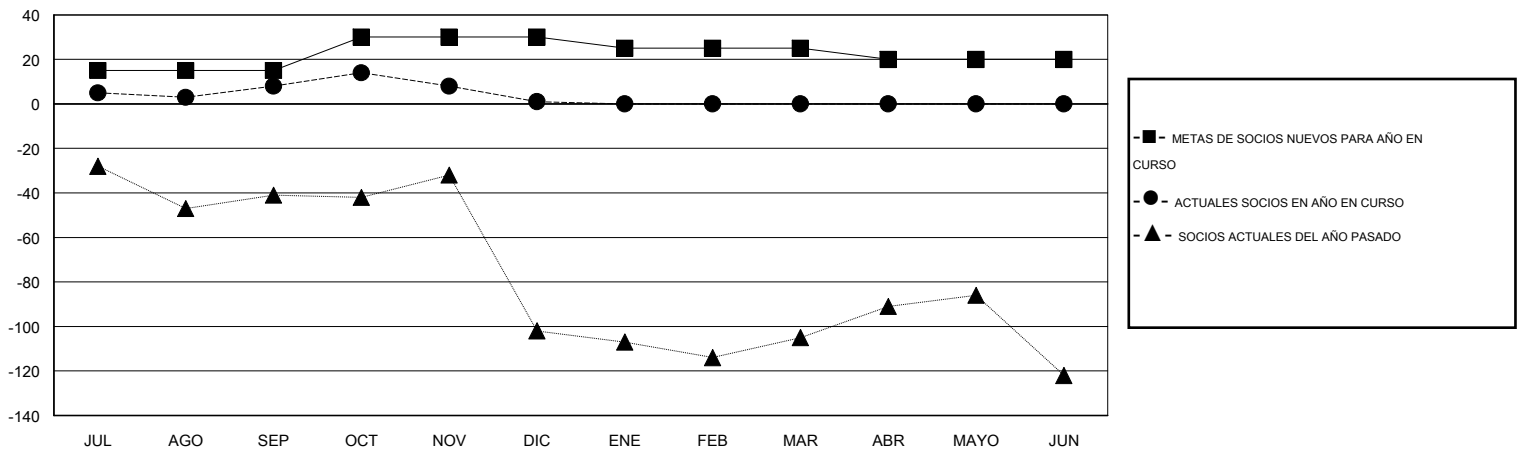

MONTHLY MEMBERSHIP PROGRESS REPORT

District H 2

Results as of: 12/31/2014

GMT: Jaime García Cepeda

UBICACIÓN PERU

GMT DE AE 3

Clubes					socios				
RESULTADOS DE 2014-2015					RESULTADOS DE 2014-2015				
TRIMESTRE	META DE CLUBES NUEVOS	NUEVOS CLUBES	CLUBES DADOS DE BAJA	GANANCIA/PÉRDIDA NETA	TRIMESTRE	META DE SOCIOS NUEVOS	SOCIOS FUNDADORES Y SOCIOS AÑADIDOS	SOCIOS DADOS DE BAJA	GANANCIA/PÉRDIDA NETA
JUL/AGO/SEP	1	0	0	0	JUL/AGO/SEP	15	50	42	8
OCT/NOV/DIC	1	0	0	0	OCT/NOV/DIC	15	30	37	-7
ENE/FEB/MAR	0	0	0	0	ENE/FEB/MAR	-5	0	0	0
ABR/MAYO/JUN	0	0	0	0	ABR/MAYO/JUN	-5	0	0	0

METAS Y CIFRA ACUMULATIVA DE CLUBES NUEVOS

METAS Y CIFRA ACUMULATIVA DE SOCIOS

CLUBES DADOS DE BAJA: 0	25 CLUBS OF 43 AÑADIERON 1 O MÁS SOCIOS NUEVOS	DISTRIBUCIÓN POR SEXO
		MASCULINO 580 (49.24%)
		FEMENINO 598 (50.76%)
SOCIOS DADOS DE BAJA	CLIC AQUÍ PARA DATOS DE SALUD DE CLUB	SOCIOS EN UNIDAD FAMILIAR 368
FALLECIDOS 2		CABEZA DE FAMILIA 152
CLUB CANCELADO 0		NO ES CABEZA DE FAMILIA 216
OTRO 77		
TOTAL 79		