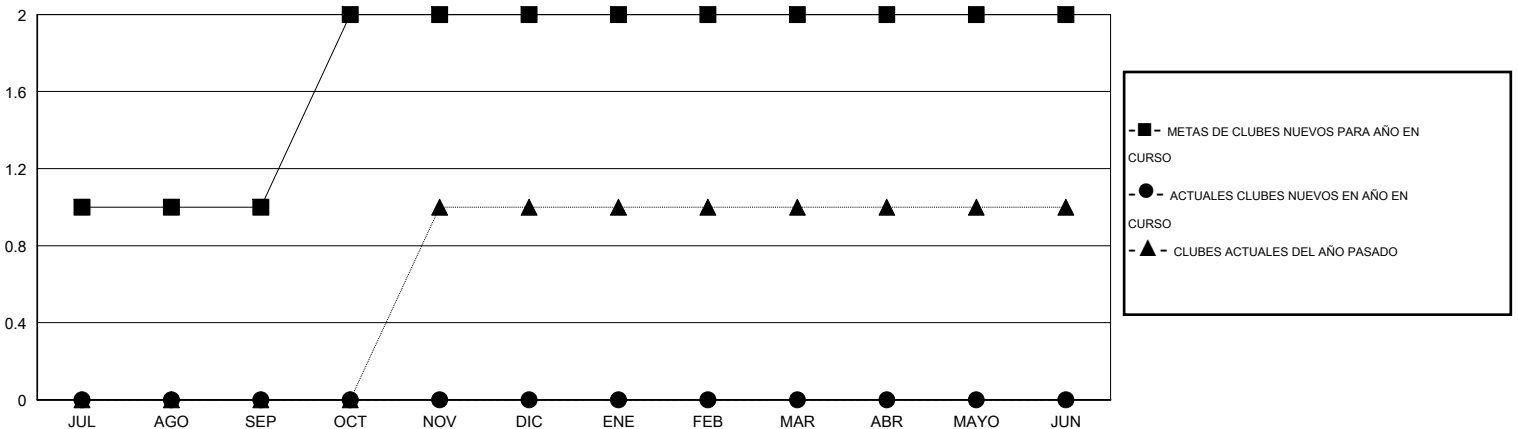

MONTHLY MEMBERSHIP PROGRESS REPORT

District H 2

Results as of: 12/31/2014

GMT: Jaime García Cepeda

UBICACIÓN PERU

GMT DE AE 3

Clubes					socios				
RESULTADOS DE 2014-2015					RESULTADOS DE 2014-2015				
TRIMESTRE	META DE CLUBES NUEVOS	NUEVOS CLUBES	CLUBES DADOS DE BAJA	GANANCIA/PÉRDIDA NETA	TRIMESTRE	META DE SOCIOS NUEVOS	SOCIOS FUNDADORES Y SOCIOS AÑADIDOS	SOCIOS DADOS DE BAJA	GANANCIA/PÉRDIDA NETA
JUL/AGO/SEP	1	0	0	0	JUL/AGO/SEP	15	50	42	8
OCT/NOV/DIC	1	0	0	0	OCT/NOV/DIC	15	30	37	-7
ENE/FEB/MAR	0	0	0	0	ENE/FEB/MAR	-5	0	0	0
ABR/MAYO/JUN	0	0	0	0	ABR/MAYO/JUN	-5	0	0	0

METAS Y CIFRA ACUMULATIVA DE CLUBES NUEVOS

METAS Y CIFRA ACUMULATIVA DE SOCIOS

CLUBES DADOS DE BAJA: 0	25 CLUBS OF 43 AÑADIERON 1 O MÁS SOCIOS NUEVOS	DISTRIBUCIÓN POR SEXO
		MASCULINO 580 (49.24%)
		FEMENINO 598 (50.76%)
SOCIOS DADOS DE BAJA	CLIC AQUÍ PARA DATOS DE SALUD DE CLUB	SOCIOS EN UNIDAD FAMILIAR 368
FALLECIDOS 2		CABEZA DE FAMILIA 152
CLUB CANCELADO 0		NO ES CABEZA DE FAMILIA 216
OTRO 77		
TOTAL 79		